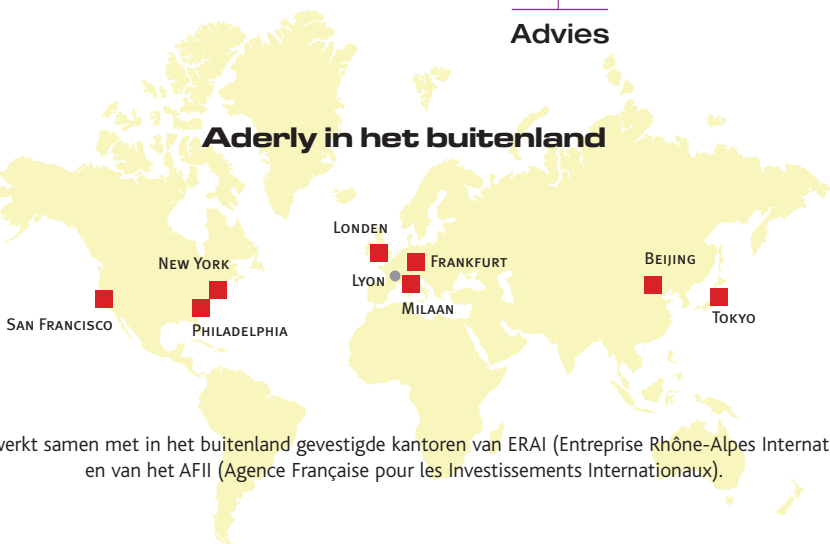

Het Institut Français du Pétrole, Genzyme (Verenigde Staten); de groep Rhodia met zijn Customer Center Europe; JTEKT (Japan) met zijn hoofdkantoor voor Europa; Miyoshi (Japan) met zijn hoofdkantoor voor Europa; de Club Med met zijn wervingscentrum voor Europa.

Selecteer uw branche

Profiteer van het Aderly-netwerk

Leden-oprichters van Aderly

- Aderly is een vereniging met 60 leden die het productieve deel van de economie vertegenwoordigen: ondernemingen, beroepsverenigingen, instellingen, scholen voor hoger onderwijs, onderzoeksinstellingen, e.d.m.
- Om zich zo goed mogelijk af te stemmen op uw vestigingsproject maakt Aderly deel uit van de belangrijkste, professionele netwerken: Lyon Place Financière et Tertiaire, Association Française de la Relation Client, e.d.m.

Aderly is lid van het project ONLYLYON

Aderly in het buitenland

Aderly werkt samen met in het buitenland gevestigde kantoren van ERAI (Entreprise Rhône-Alpes International) en van het AFIL (Agence Française pour les Investissements Internationaux).